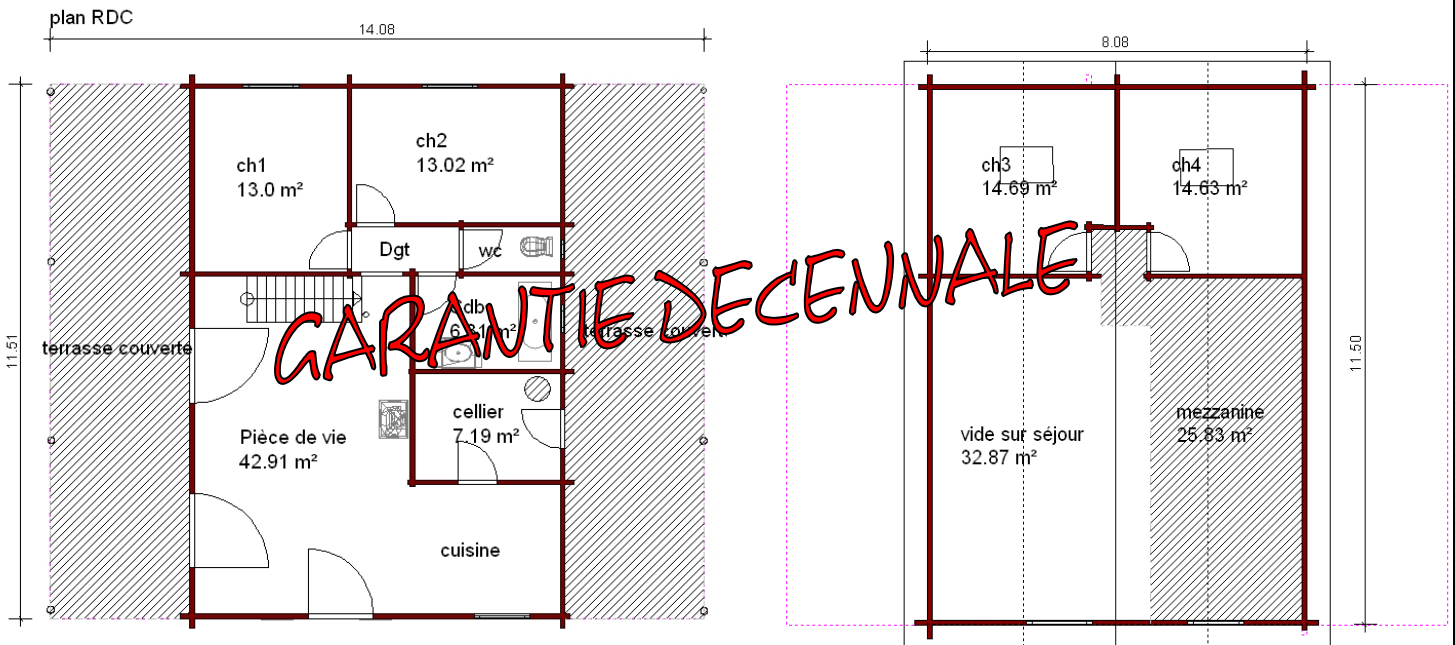

Maison bois massif

PLAN N° 14

SHOB 155 M²

Version Kit à partir de
71 600 €*

***La version KIT comprend :**

Les murs extérieurs et les cloisons intérieures en bois massif ép./94mm, la charpente en rampant(16°) avec voligeage 20mm, les menuiseries extérieures bois lamellé-collé double vitrage 4/16/4, les portes intérieures bois massif, la porte d'entrée pleine,(si étage, parquet 28mm massif).