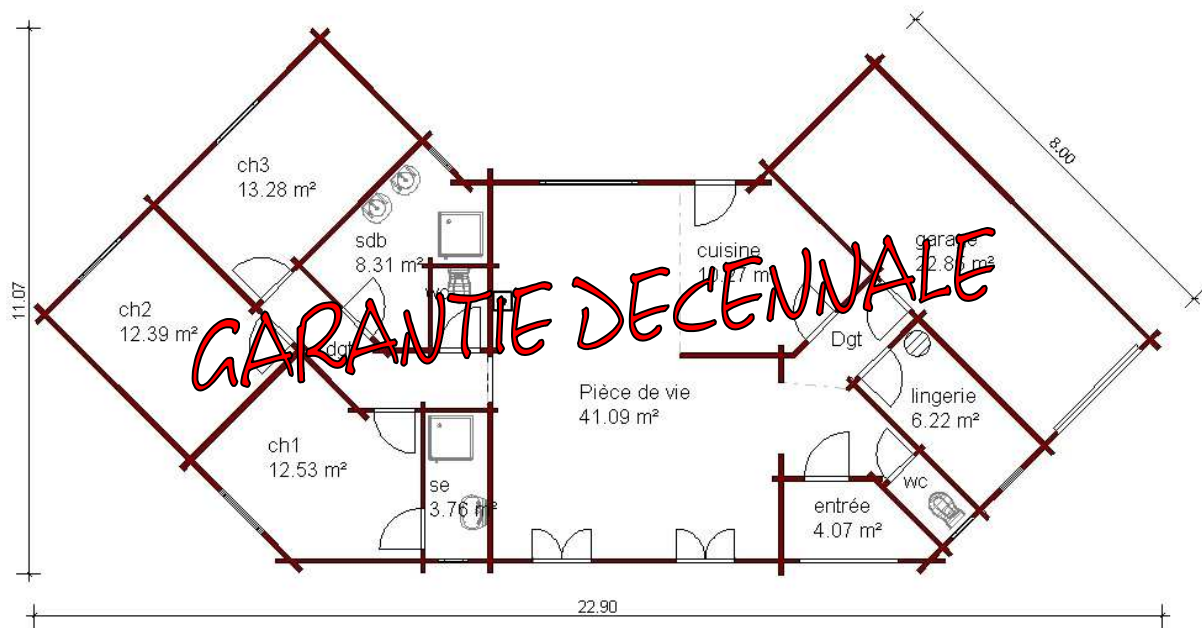

Maison bois massif

PLAN N° 09

SHOB 160 M²

Version kit partir de
102 800 €*

***La version KIT comprend :**

Les murs extérieurs et les cloisons intérieures en bois massif ép./94mm, la charpente en rampant(16°) avec voligeage 20mm, les menuiseries extérieures bois lamellé-collé double vitrage 4/16/4, les portes intérieures bois massif, la porte d'entrée pleine,(si étage, parquet 28mm massif).