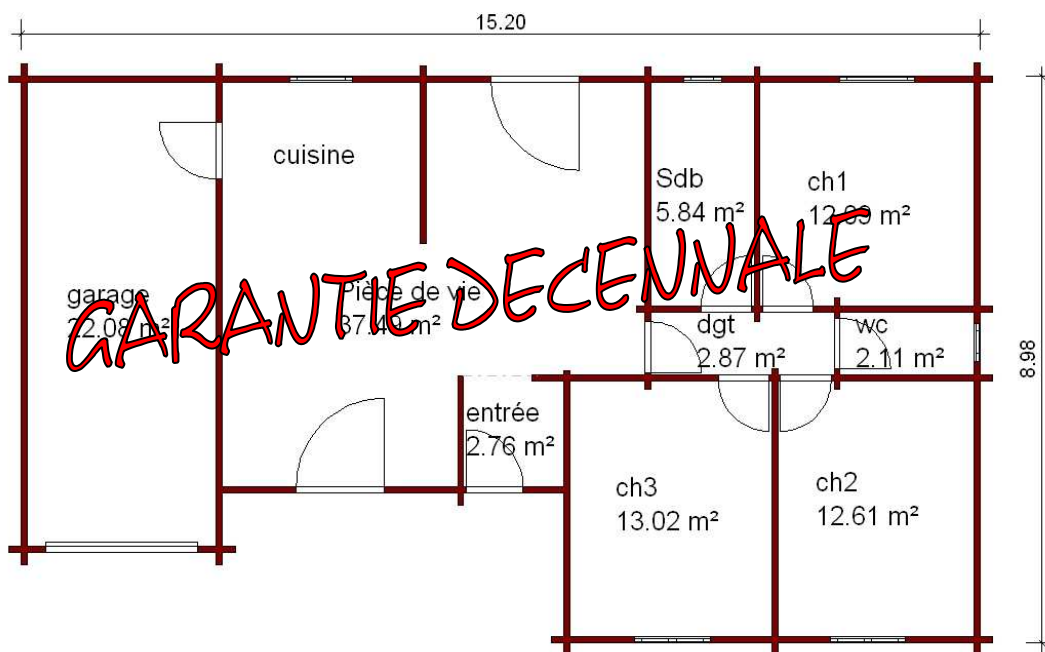

PLAN N° 07	SHOB 120 M²	Version Kit à partir de 83 300 €*
-------------------	-------------------------------	--

***La version KIT comprend :**

Les murs extérieurs et les cloisons intérieures en bois massif ép./94mm, la charpente en rampant(16°) avec voligeage 20mm, les menuiseries extérieures bois lamellé-collé double vitrage 4/16/4, les portes intérieures bois massif, la porte d'entrée pleine,(si étage, parquet 28mm massif).