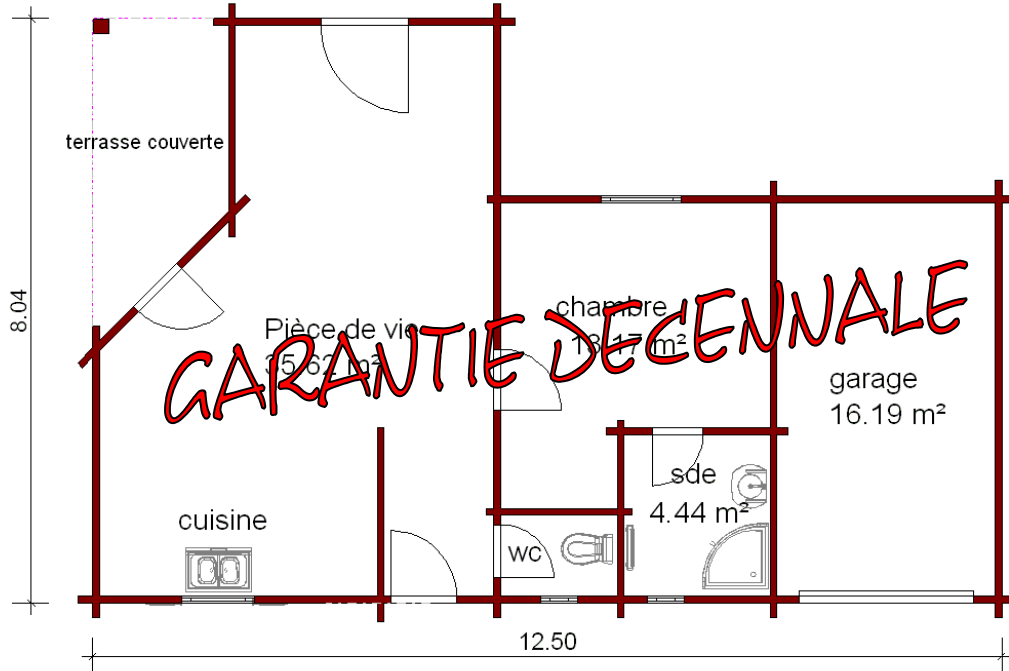

PLAN N° 04	SHOB 79 M²	Version Kit à partir de 55 400 €*
-------------------	------------------------------	--

***La version KIT comprend :**

Les murs extérieurs et les cloisons intérieures en bois massif ép./94mm, la charpente en rampant(16°) avec voligeage 20mm, les menuiseries extérieures bois lamellé-collé double vitrage 4/16/4, les portes intérieures bois massif, la porte d'entrée pleine,(si étage, parquet 28mm massif).