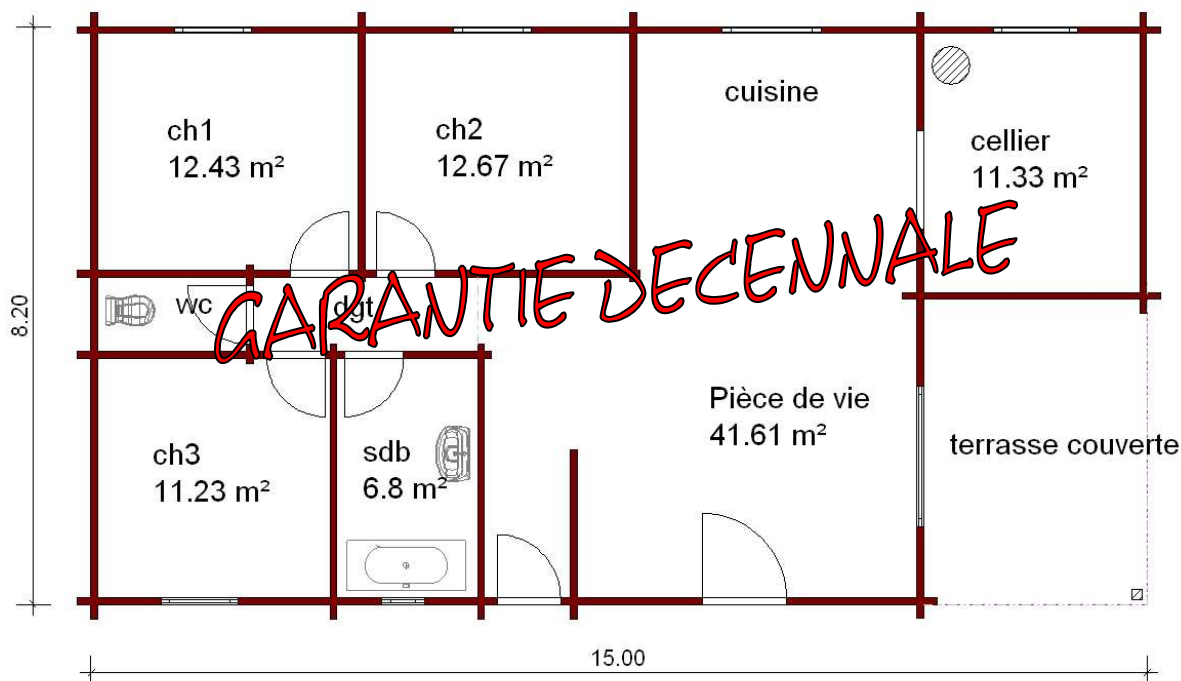

Maison bois Massif

PLAN N° 03

SHOB 123 M<sup>2</sup>

Version Kit à partir de  
69 700 €\*

**\*La version KIT comprend :**

Les murs extérieurs et les cloisons intérieures en bois massif ép./94mm, la charpente en rampant(16°) avec voligeage 20mm, les menuiseries extérieures bois lamellé-collé double vitrage 4/16/4, les portes intérieures bois massif, la porte d'entrée pleine,(si étage, parquet 28mm massif).