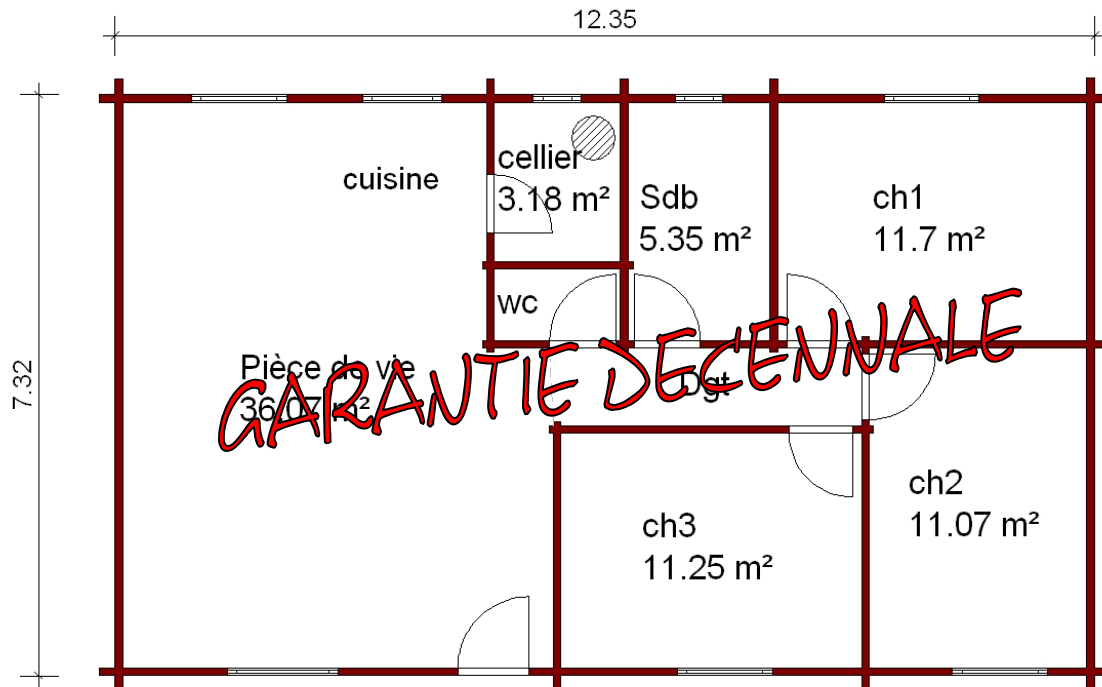

Maison bois Massif

| | | |
|------------|---------------------------|--------------------------------------|
| PLAN N° 02 | SHOB 90.40 M ² | Version Kit à partir de 57 500 €* |
|------------|---------------------------|--------------------------------------|

***La version KIT comprend :**

Les murs extérieurs et les cloisons intérieures en bois massif ép./94mm, la charpente en rampant(16°) avec voligeage 20mm, les menuiseries extérieures bois lamellé-collé double vitrage 4/16/4, les portes intérieures bois massif, la porte d'entrée pleine,(si étage, parquet 28mm massif).