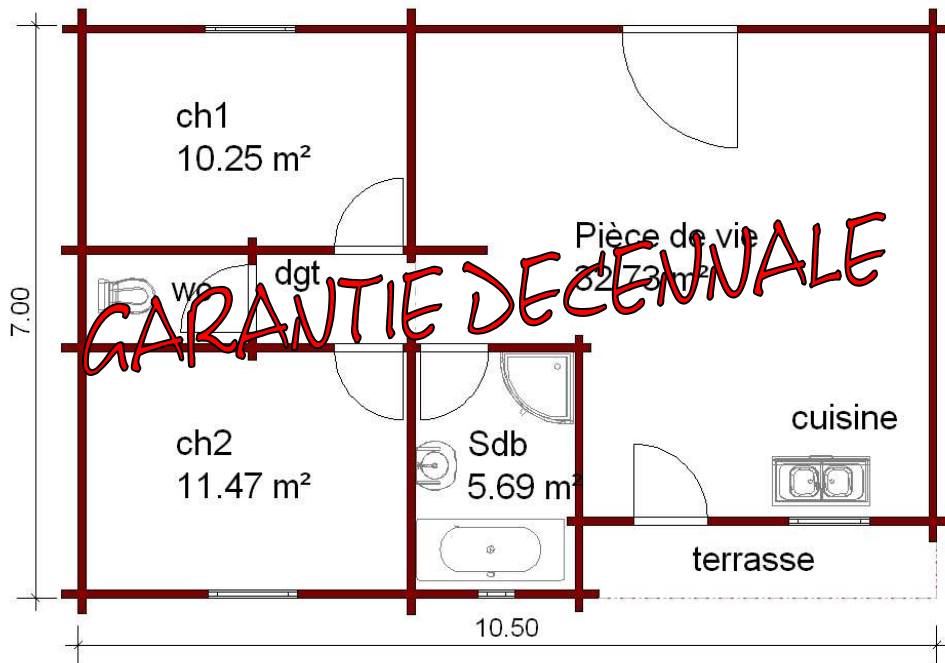

PLAN N° 01	SHOB 73.5 M²	Version Kit à partir de 47 500 €*
-------------------	--------------------------------	---

***La version KIT comprend :**

Les murs extérieurs et les cloisons intérieures en bois massif ép./94mm, la charpente en rampant(16°) avec voligeage 20mm, les menuiseries extérieures bois lamellé-collé double vitrage 4/16/4, les portes intérieures bois massif, la porte d'entrée pleine,(si étage, parquet 28mm massif).